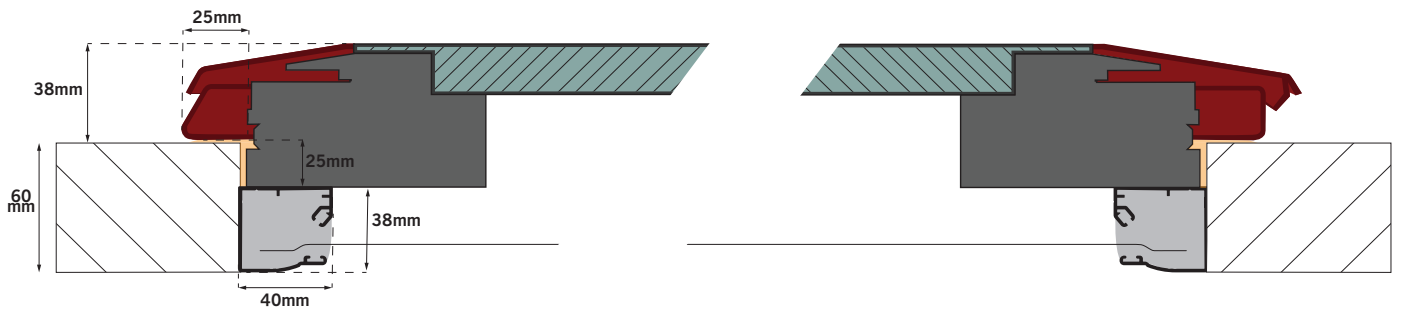

WideBird B.V.

Celsiusweg 6, NL - 6662 PX Elst Niederlande | T +31 (0)481785685 | M +31 (0)636503122 | info@widebird.com | www.widebird.com

Fotoimpression

Geringe Einbauhöhe

Öffnungswinkel 70°

Innenansicht

Mehrere Rollo-Optionen

Geschliffen Edelstahl griff

Lüftungsstand

Einbaumöglichkeiten von Dachluken in verschiedene Wandstärken

Einbau Dachluke mit Rollo in Wand <60mm

Einbau Dachluke mit Rollo in Wand =60mm

Einbau Dachluke mit Rollo in Wand >60mm

Abmessungen Dachluken

BEZEICHNUNG & BESCHREIBUNG	AUSSEN ABMESSUNG		AUSSCHNITT ABMESSUNG		LICHTES MAß		AUßEN HÖHE	GEWICHT OHNE ROLLO	GEWICHT ROLLO
	A	B	C	D	E	F	G		
	mm	mm	mm	mm	mm	mm	mm	kg	kg
DL5050-DG* Hartglas Dachluke 50x50cm mit 4 Punktverrieglung und Isolierscheibe Glas Außenseite doppelgrau getönt	570	575	500	500	325	318	38	12	2,0
DL7050-DG Hartglas Dachluke 70x50cm mit 4 Punktverrieglung und Isolierscheibe Glas Außenseite doppelgrau getönt	770	575	700	500	515	330	38	15,2	2,5
DL7070-DG Hartglas Dachluke 70x70cm mit 4 Punktverrieglung und Isolierscheibe Glas Außenseite doppelgrau getönt	770	775	700	700	515	508	38	19,5	3,0
DL9665-DG Hartglas Dachluke 96x65cm mit 4 Punktverrieglung und Isolierscheibe Glas Außenseite doppelgrau getönt	1030	730	960	655	785	480	38	22,0	5,0