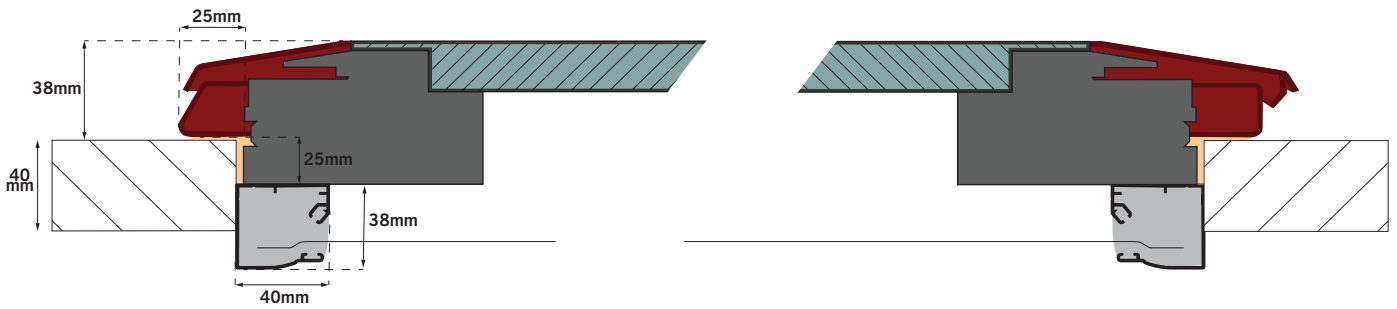

Dachluken Skylight

Standard

- / Dachluke in Robuster Bauart aus extrudierte Aluminium Rahmen
- / Außen Rahmen Pulverbeschichtet in RAL 9016 weiß
- / Konstruktion mit thermischer Trennung und solider Abdichtung
- / Wandstärke von 40-80mm
- / 1 Griff Bedienung mit 4 Punkt Verriegelung und Lüftungsposition
- / ESG Glas mit ECE 43R Straßenzulassung doppelgrau getönt
- / Isolierwert Standard Glasscheiben 2,9 W/m2/K Standard graugetönt
- / Hohen tauglich bis zu 6000 m über NN

WideBird B.V.

Celsiusweg 6, NL - 6662 PX Elst Niederlande | T +31 (0)481785685 | M +31 (0)636503122 | info@widebird.com | www.widebird.com

Fotoimpression

Geringe Einbauhöhe

Öffnungswinkel 70°

Innenansicht

Mehrere Rollo-Optionen

Geschliffen Edelstahl griff

Lüftungsstand

Einbaumöglichkeiten von Dachluken in verschiedene Wandstärken

Einbau Dachluke mit Rollo in Wand <60mm

Einbau Dachluke mit Rollo in Wand =60mm

Einbau Dachluke mit Rollo in Wand >60mm

Abmessungen Dachluken

BEZEICHNUNG & BESCHREIBUNG	AUSSEN ABMESSUNG		AUSSCHNITT ABMESSUNG		LICHTES MAß		AUßEN HÖHE	GEWICHT OHNE ROLLO	GEWICHT ROLLO
	A	B	C	D	E	F	G		
	mm	mm	mm	mm	mm	mm	mm	kg	kg
DL5050-DG* Hartglas Dachluke 50x50cm mit 4 Punktverrieglung und Isolierscheibe Glas Außenseite doppelgrau getönt	570	575	500	500	325	318	38	12	2,0
DL7050-DG Hartglas Dachluke 70x50cm mit 4 Punktverrieglung und Isolierscheibe Glas Außenseite doppelgrau getönt	770	575	700	500	515	330	38	15,2	2,5
DL7070-DG Hartglas Dachluke 70x70cm mit 4 Punktverrieglung und Isolierscheibe Glas Außenseite doppelgrau getönt	770	775	700	700	515	508	38	19,5	3,0
DL9665-DG Hartglas Dachluke 96x65cm mit 4 Punktverrieglung und Isolierscheibe Glas Außenseite doppelgrau getönt	1030	730	960	655	785	480	38	22,0	5,0