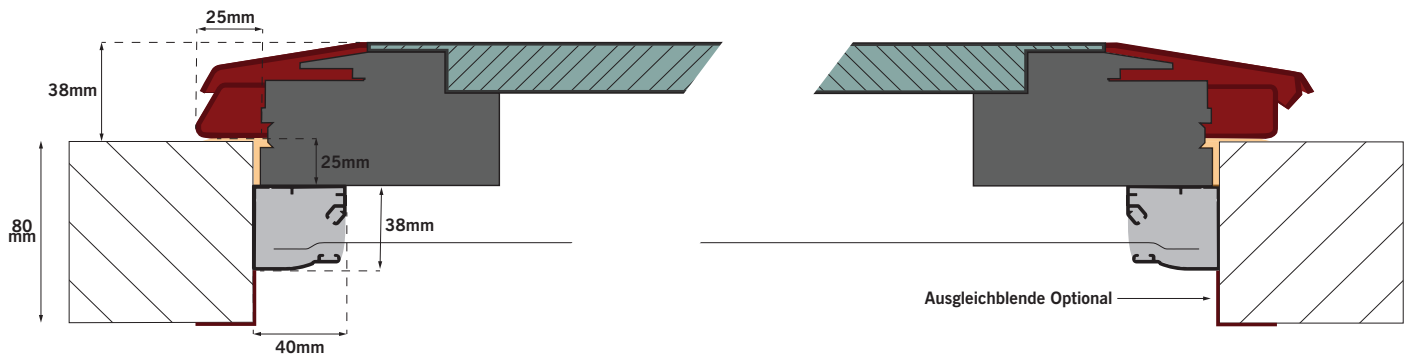

WideBird B.V.

Celsiusweg 6, NL - 6662 PX Elst Niederlande | T +31 (0)481785685 | M +31 (0)636503122 | info@widebird.com | www.widebird.com

Fotoimpression

Geringe Einbauhöhe

Öffnungswinkel 70°

Innenansicht

Mehrere Rollo-Optionen

Geschliffen Edelstahl griff

Lüftungsstand

Einbaumöglichkeiten von Dachluken in verschiedene Wandstärken

Einbau Dachluke mit Rollo in Wand <60mm

Einbau Dachluke mit Rollo in Wand =60mm

Einbau Dachluke mit Rollo in Wand >60mm

Abmessungen Dachluken

BEZEICHNUNG & BESCHREIBUNG	AUSSEN ABMESSUNG		AUSSCHNITT ABMESSUNG		LICHTES MAß		AUßEN HÖHE	GEWICHT OHNE ROLLO	GEWICHT ROLLO
	A	B	C	D	E	F	G		
	mm	mm	mm	mm	mm	mm	mm	kg	kg
DL5050-DG* Hartglas Dachluke 50x50cm mit 4 Punktverrieglung und Isolierscheibe Glas Außenseite doppelgrau getönt	570	575	500	500	325	318	38	12	2,0
DL7050-DG Hartglas Dachluke 70x50cm mit 4 Punktverrieglung und Isolierscheibe Glas Außenseite doppelgrau getönt	770	575	700	500	515	330	38	15,2	2,5
DL7070-DG Hartglas Dachluke 70x70cm mit 4 Punktverrieglung und Isolierscheibe Glas Außenseite doppelgrau getönt	770	775	700	700	515	508	38	19,5	3,0
DL9665-DG Hartglas Dachluke 96x65cm mit 4 Punktverrieglung und Isolierscheibe Glas Außenseite doppelgrau getönt	1030	730	960	655	785	480	38	22,0	5,0

Abmessungen Dachluken