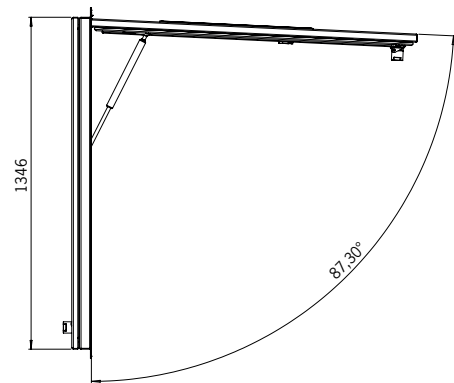

WideBird B.V.
Celsiusweg 6
NL - 6662 PX Elst Niederlande

T +31 (0)481785685
M +31 (0)636503122

info@widebird.com
www.widebird.com

TYPE	ABMESSUNG IN MM	AUSSCHNITT IN MM	DURCHSICHT IN MM	GEWICHT INKLUSIV FENSTER UND ROLLO IN KG
PK147135-F12055	1543x1423	1475x1355	1265x1174	68,5
PK16085*	1673x923	1605x855	1395x707	38,5
PK170107-F8030	1773x1143	1705x1075	1495x907	53,0
PK170107-F12055	1773x1143	1705x1075	1495x907	64,5

* Ohne Fenster

Vorläufige Angabe

Abmessungen *Outview* Panoramaklappe

PK147135-F12055

Panoramaklappe geöffnet
- Ansicht von Außen -

Panoramaklappe geöffnet
- Seitenansicht -

Panoramaklappe geschlossen

PK16085

Panoramaklappe geöffnet
- Ansicht von Außen -

Panoramaklappe geöffnet
- Seitenansicht -

Panoramaklappe geschlossen

Abmessungen *Outview* Panoramaklappe

PK170107-F8030

Panoramaklappe geöffnet
- Ansicht von Außen -