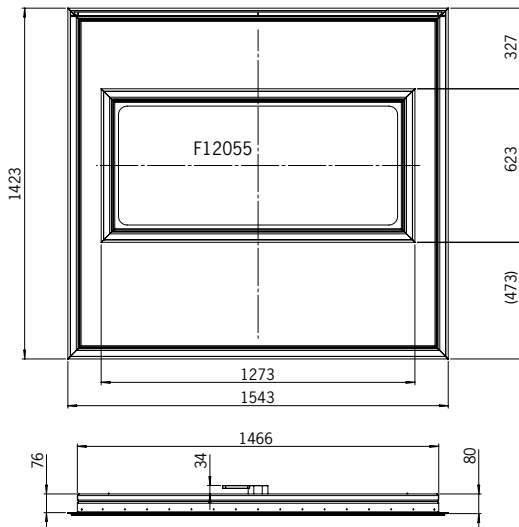

WideBird B.V.
Celsiusweg 6
NL - 6662 PX Elst Niederlande

T +31 (0)481785685
M +31 (0)636503122

info@widebird.com
www.widebird.com

TYPE	ABMESSUNG IN MM	AUSSCHNITT IN MM	DURCHSICHT IN MM	GEWICHT INKLUSIV FENSTER UND ROLLO IN KG
PK147135-F12055	1543x1423	1475x1355	1265x1174	68,5
PK16085*	1673x923	1605x855	1395x707	38,5
PK170107-F8030	1773x1143	1705x1075	1495x907	53,0
PK170107-F12055	1773x1143	1705x1075	1495x907	64,5

* Ohne Fenster

Vorläufige Angabe

Abmessungen *Outview* Panoramaklappe

PK147135-F12055

Panoramaklappe geöffnet
- Ansicht von Außen -

Panoramaklappe geöffnet
- Seitenansicht -

Panoramaklappe geschlossen

PK16085

Panoramaklappe geöffnet
- Ansicht von Außen -

Panoramaklappe geöffnet
- Seitenansicht -

Panoramaklappe geschlossen

Abmessungen *Outview* Panoramaklappe

PK170107-F8030

Panoramaklappe geöffnet
- Ansicht von Außen -