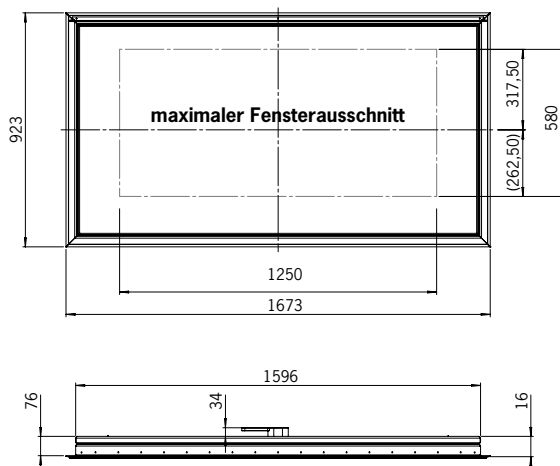

WideBird B.V.
Celsiusweg 6
NL - 6662 PX Elst Niederlande

T +31 (0)481785685
M +31 (0)636503122

info@widebird.com
www.widebird.com

TYPE	ABMESSUNG IN MM	AUSSCHNITT IN MM	DURCHSICHT IN MM	GEWICHT INKLUSIV FENSTER UND ROLLO IN KG
PK147135-F12055	1543x1423	1475x1355	1265x1174	68,5
PK16085*	1673x923	1605x855	1395x707	38,5
PK170107-F8030	1773x1143	1705x1075	1495x907	53,0
PK170107-F12055	1773x1143	1705x1075	1495x907	64,5

* Ohne Fenster

Vorläufige Angabe

Abmessungen *Outview* Panoramaklappe

PK147135-F12055

Panoramaklappe geöffnet
- Ansicht von Außen -

Panoramaklappe geöffnet
- Seitenansicht -

Panoramaklappe geschlossen

PK16085

Panoramaklappe geöffnet
- Ansicht von Außen -

Panoramaklappe geöffnet
- Seitenansicht -

Panoramaklappe geschlossen

Abmessungen *Outview* Panoramaklappe

PK170107-F8030

Panoramaklappe geöffnet
- Ansicht von Außen -