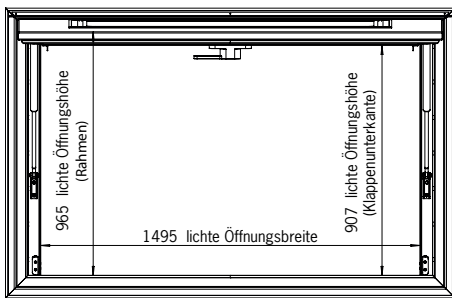

WideBird B.V.
Celsiusweg 6
NL - 6662 PX Elst Niederlande

T +31 (0)481785685
M +31 (0)636503122

info@widebird.com
www.widebird.com

TYPE	ABMESSUNG IN MM	AUSSCHNITT IN MM	DURCHSICHT IN MM	GEWICHT INKLUSIV FENSTER UND ROLLO IN KG
PK147135-F12055	1543x1423	1475x1355	1265x1174	68,5
PK16085*	1673x923	1605x855	1395x707	38,5
PK170107-F8030	1773x1143	1705x1075	1495x907	53,0
PK170107-F12055	1773x1143	1705x1075	1495x907	64,5

Panoramaklappe geöffnet
- Ansicht von Außen -

Panoramaklappe geöffnet
- Seitenansicht -

Panoramaklappe geschlossen

Abmessungen *Outview* Panoramaklappe

PK170107-F8030

Panoramaklappe geöffnet
- Ansicht von Außen -

Panoramaklappe geöffnet
- Seitenansicht -

Panoramaklappe geschlossen

PK170107-F12055

Panoramaklappe geöffnet
- Ansicht von Außen -

Panoramaklappe geöffnet
- Seitenansicht -

Panoramaklappe geschlossen