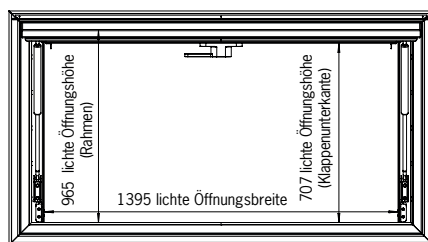

WideBird B.V.
Celsiusweg 6
NL - 6662 PX Elst Niederlande

T +31 (0)481785685
M +31 (0)636503122

info@widebird.com
www.widebird.com

TYPE	ABMESSUNG IN MM	AUSSCHNITT IN MM	DURCHSICHT IN MM	GEWICHT INKLUSIV FENSTER UND ROLLO IN KG
PK147135-F12055	1543x1423	1475x1355	1265x1174	68,5
PK16085*	1673x923	1605x855	1395x707	38,5
PK170107-F8030	1773x1143	1705x1075	1495x907	53,0
PK170107-F12055	1773x1143	1705x1075	1495x907	64,5

* Ohne Fenster

Vorläufige Angabe

Abmessungen *Outview* Panoramaklappe

PK147135-F12055

Panoramaklappe geöffnet
- Ansicht von Außen -

Panoramaklappe geöffnet
- Seitenansicht -

Panoramaklappe geschlossen

PK16085

Panoramaklappe geöffnet
- Ansicht von Außen -

Panoramaklappe geöffnet
- Seitenansicht -

Panoramaklappe geschlossen

Abmessungen *Outview* Panoramaklappe

PK170107-F8030

Panoramaklappe geöffnet
- Ansicht von Außen -