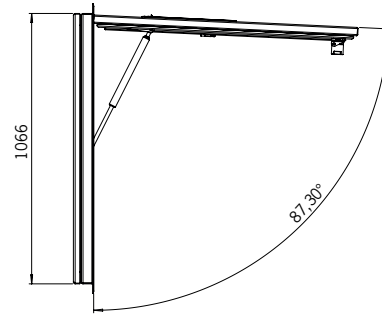

WideBird B.V.
Celsiusweg 6
NL - 6662 PX Elst Niederlande

T +31 (0)481785685
M +31 (0)636503122

info@widebird.com
www.widebird.com

TYPE	ABMESSUNG IN MM	AUSSCHNITT IN MM	DURCHSICHT IN MM	GEWICHT INKLUSIV FENSTER UND ROLLO IN KG
PK147135-F12055	1543x1423	1475x1355	1265x1174	68,5
PK16085*	1673x923	1605x855	1395x707	38,5
PK170107-F8030	1773x1143	1705x1075	1495x907	53,0
PK170107-F12055	1773x1143	1705x1075	1495x907	64,5

* Ohne Fenster

Vorläufige Angabe

Abmessungen *Outview* Panoramaklappe

PK147135-F12055

Panoramaklappe geöffnet
- Ansicht von Außen -

Panoramaklappe geöffnet
- Seitenansicht -

Panoramaklappe geschlossen

PK16085

Panoramaklappe geöffnet
- Ansicht von Außen -

Panoramaklappe geöffnet
- Seitenansicht -

Panoramaklappe geschlossen

Abmessungen *Outview* Panoramaklappe

PK170107-F8030

Panoramaklappe geöffnet
- Ansicht von Außen -

Panoramaklappe geöffnet
- Seitenansicht -

Panoramaklappe geschlossen

PK170107-F12055

Panoramaklappe geöffnet
- Ansicht von Außen -

Panoramaklappe geöffnet
- Seitenansicht -

Panoramaklappe geschlossen