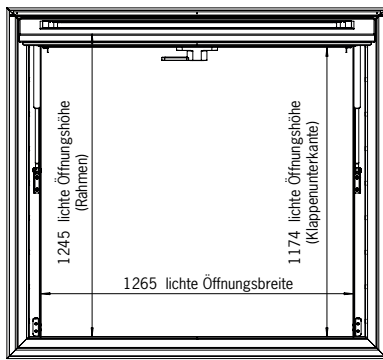

WideBird B.V.
Celsiusweg 6
NL - 6662 PX Elst Niederlande

T +31 (0)481785685
M +31 (0)636503122

info@widebird.com
www.widebird.com

TYPE	ABMESSUNG IN MM	AUSSCHNITT IN MM	DURCHSICHT IN MM	GEWICHT INKLUSIV FENSTER UND ROLLO IN KG
PK147135-F12055	1543x1423	1475x1355	1265x1174	68,5
PK16085*	1673x923	1605x855	1395x707	38,5
PK170107-F8030	1773x1143	1705x1075	1495x907	53,0
PK170107-F12055	1773x1143	1705x1075	1495x907	64,5

* Ohne Fenster

Vorläufige Angabe

Abmessungen *Outview* Panoramaklappe

PK147135-F12055

Panoramaklappe geöffnet
- Ansicht von Außen -

Panoramaklappe geöffnet
- Seitenansicht -

Panoramaklappe geschlossen

PK16085

Panoramaklappe geöffnet
- Ansicht von Außen -

Panoramaklappe geöffnet
- Seitenansicht -

Panoramaklappe geschlossen

Abmessungen *Outview* Panoramaklappe

PK170107-F8030

Panoramaklappe geöffnet
- Ansicht von Außen -