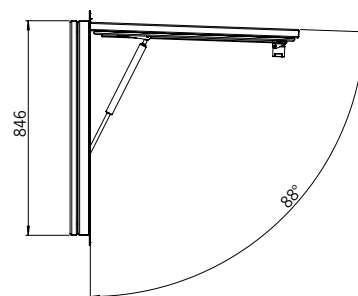

WideBird B.V.
Celsiusweg 6
NL - 6662 PX Elst Niederlande

T +31 (0)481785685
M +31 (0)636503122

info@widebird.com
www.widebird.com

TYPE	ABMESSUNG IN MM	AUSSCHNITT IN MM	DURCHSICHT IN MM	GEWICHT INKLUSIV FENSTER UND ROLLO IN KG
PK147135-F12055	1543x1423	1475x1355	1265x1174	68,5
PK16085*	1673x923	1605x855	1395x707	38,5
PK170107-F8030	1773x1143	1705x1075	1495x907	53,0
PK170107-F12055	1773x1143	1705x1075	1495x907	64,5

* Ohne Fenster

Vorläufige Angabe

Abmessungen *Outview* Panoramaklappe

PK147135-F12055

Panoramaklappe geöffnet
- Ansicht von Außen -

Panoramaklappe geöffnet
- Seitenansicht -

Panoramaklappe geschlossen

PK16085

Panoramaklappe geöffnet
- Ansicht von Außen -

Panoramaklappe geöffnet
- Seitenansicht -

Panoramaklappe geschlossen

Abmessungen *Outview* Panoramaklappe

PK170107-F8030

Panoramaklappe geöffnet
- Ansicht von Außen -