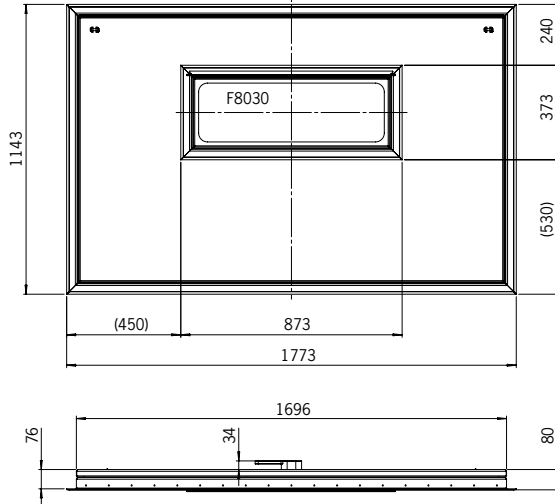

Panoramaklappe geschlossen