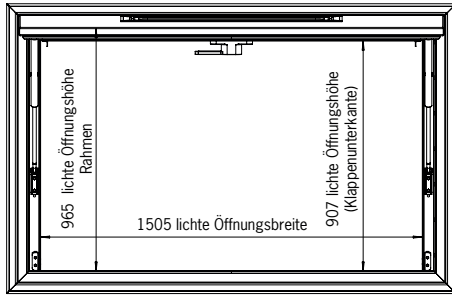

WideBird B.V.
Celsiusweg 6
NL - 6662 PX Elst Niederlande

T +31 (0)481785685
M +31 (0)636503122

info@widebird.com
www.widebird.com

TYPE	ABMESSUNG IN MM	AUSSCHNITT IN MM	DURCHSICHT IN MM	GEWICHT INKLUSIV FENSTER UND ROLLO IN KG
PK147135-F12055	1543x1423	1475x1355	1265x1174	68,5
PK16085*	1673x923	1605x855	1395x707	38,5
PK170107-F8030	1773x1143	1705x1075	1495x907	53,0
PK170107-F12055	1773x1143	1705x1075	1495x907	64,5

* Ohne Fenster

Vorläufige Angabe

Abmessungen *Outview* Panoramaklappe

PK147135-F12055

Panoramaklappe geöffnet
- Ansicht von Außen -

Panoramaklappe geöffnet
- Seitenansicht -

Panoramaklappe geschlossen

PK16085

Panoramaklappe geöffnet
- Ansicht von Außen -

Panoramaklappe geöffnet
- Seitenansicht -

Panoramaklappe geschlossen

Abmessungen *Outview* Panoramaklappe

PK170107-F8030

Panoramaklappe geöffnet
- Ansicht von Außen -