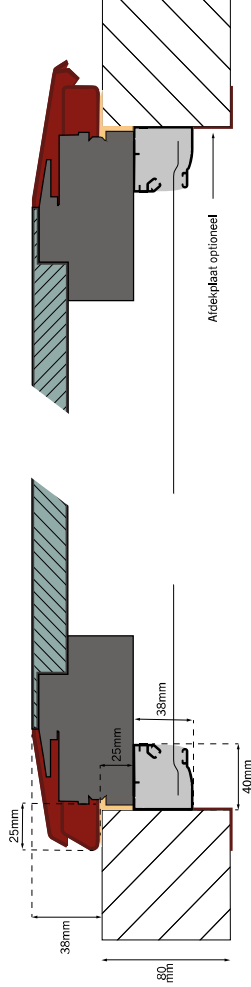

## Standaard

- / Robuuste constructie gemaakt van geëxtrudeerd aluminium
- / Buitenkader poedergecoat in RAL 9016 wit
- / Ontwerp met thermische scheiding en robuuste afdichting
- / Geschikt voor wanddikte 40-80mm
- / Eén handvat met een 4-punts sluitingsmechanisme en een ventilatiepositie
- / Dubbel grijsgetint en gehard glas met ECE 43R goedkeuring voor gebruik op de weg
- / Isolatiewaarde van een standaard glasruit 2.9W/m<sup>2</sup>/K
- / Geschikt voor hoogtes tot 6000m door drukcompensatie ventiel
- / Roestvrijstalen gasveren met twee posities

## Inbouwmogelijkheden dakramen in verschillende wanddiktes

### Inbouw dakluik met combihor in de wand <60mm

## Dakramen afmetingen

NAAM & BESCHRIJVING	BUITEN- AFMETING		UITSPARING AFMETING		LICHT- MAAT		BUITEN HOOGTE	GEWICHT ZONDER HOR	GEWICHT HOR
	A	B	C	D	E	F			
<b>DL5050-DG*</b> Gehard glas dakluik 50x50cm met 4-puntsluiting, borg- en isolatiering glas buitenzijde dubbel grijsgetint	570	575	500	500	325	318	38	12	2,0
<b>DL7050-DG</b> Gehard glas dakluik 70x50cm met 4-puntsluiting, borg- en isolatiering glas buitenzijde dubbel grijsgetint	770	575	700	500	515	330	38	15,2	2,5
<b>DL7070-DG</b> Gehard glas dakluik 70x70cm met 4-puntsluiting, borg- en isolatiering glas buitenzijde dubbel grijsgetint	770	775	700	700	515	508	38	19,5	3,0
<b>DL9665-DG</b> Gehard glas dakluik 96x65cm met 4-puntsluiting, borg- en isolatiering glas buitenzijde dubbel grijsgetint	1030	730	960	655	785	480	38	22,0	5,0