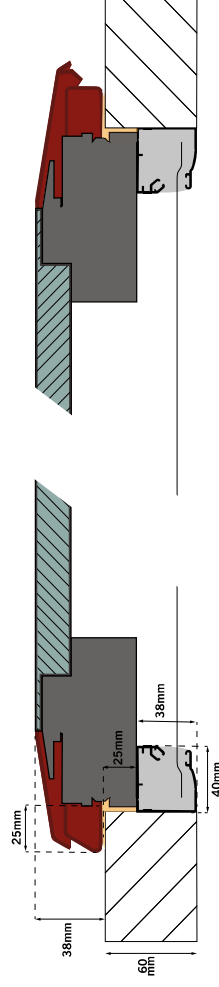

Inbouw dakluik met combihor in de wand =60mm