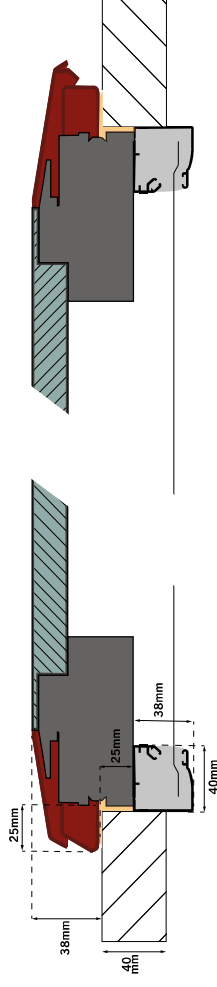

Inbouwmogelijkheden dakramen in verschillende wanddiktes

Inbouw dakluik met combihor in de wand <60mm