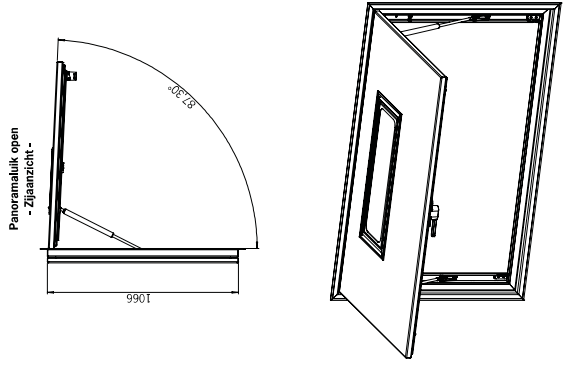

Afmetingen Outview Panoramaluiken

PK170107-F8030