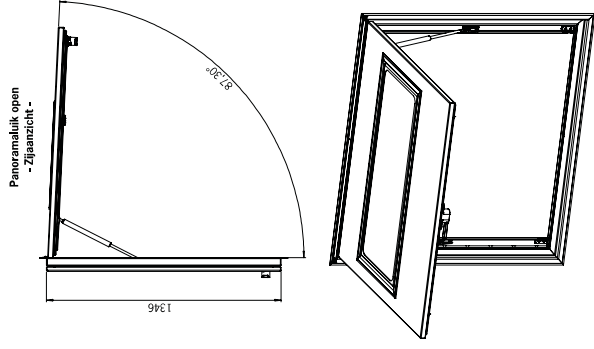

Afmetingen Outview Panoramaluiken

PK147135-F12055