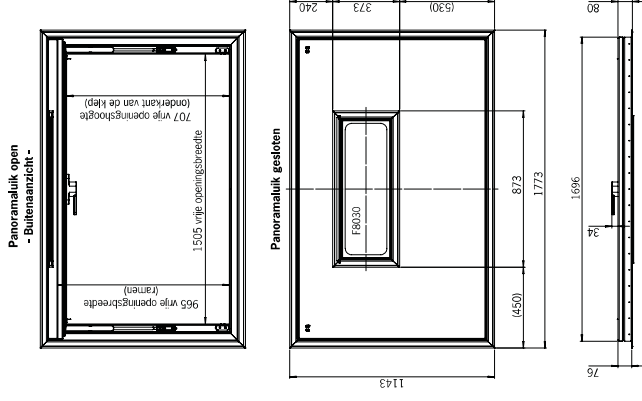

Afmetingen Outview Panoramaluiken

PK170107-F8030