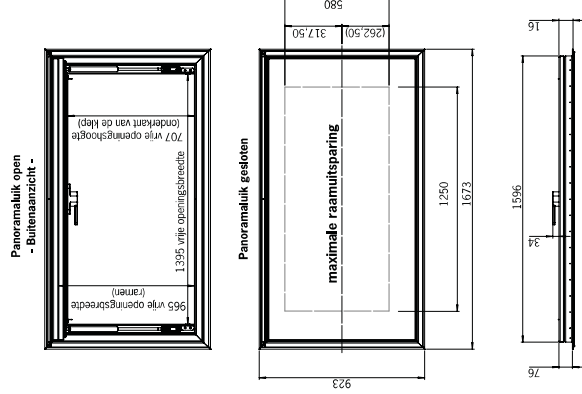

Afmetingen Outview Panoramaluiken

PK147135-F12055

Afmetingen Outview Panoramaluiken

PK170107-F8030

PK16085

PK170107-F12055