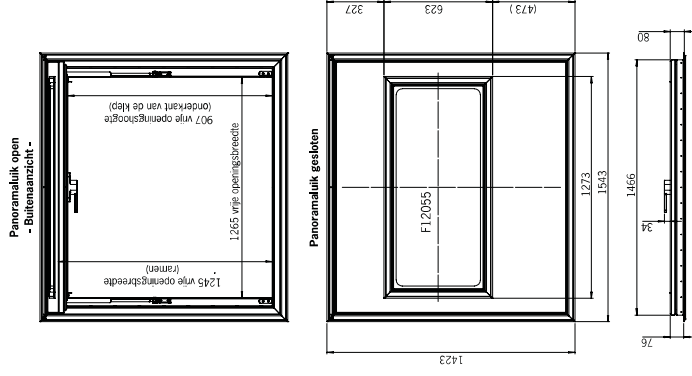

TYPE	AFMETING IN MM	UITSNEDE IN MM	UITSPARING IN MM	GEWICHT INCLUSIEF RAAM EN HOR IN KG
PK147135-F12055	1543x1423	1475x1355	1265x1174	68,5
PK16085*	1673x923	1605x855	1395x707	38,5
PK170107-F8030	1773x1143	1705x1075	1495x907	53,0
PK170107-F12055	1773x1143	1705x1075	1495x907	64,5

## Afmetingen Outview Panoramaluiken