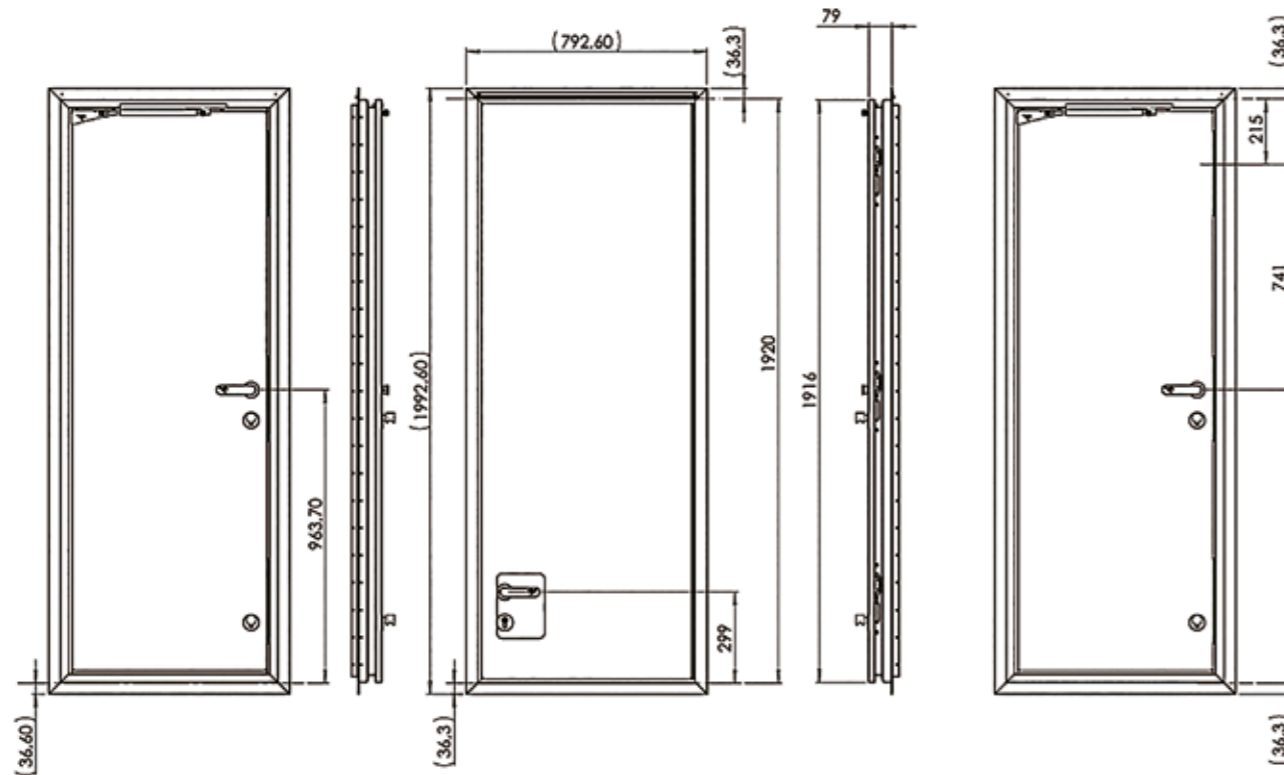

TVG72192R-1G mit Tür begrenzer (option) |
TVG72192R-1G with doorstand (option) |
TVG72192R-1G met begrenzer (optie)

Änderungen vorbehalten | Subject to change | Wijzigingen voorbehouden